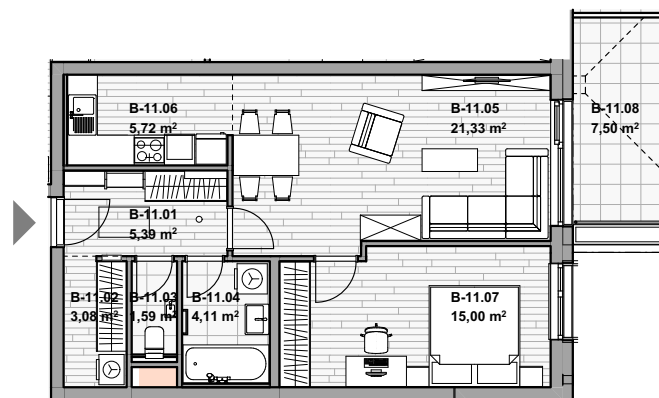

+420 606 660 524

mlistopad@simplonpower.cz

jižnistrane.cz